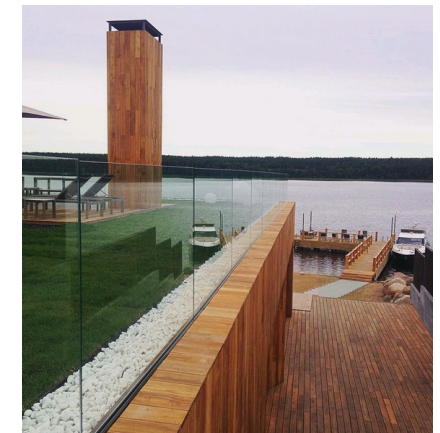

НАШИ КЛИЕНТЫ

Выпускник архитектурного факультета Академии художеств модный и востребованный дизайнер Евгений Скориков, в профессиональном портфолио которого - «Mini café» на Садовой в Санкт-Петербурге, бутик «Hansgrohe», московский Concept store N1 Алёны Ахмадулиной, рестораны «Barbaresco», «22:13», «The Kitchen», а также бутик органической косметики «Green 12» в Москве решил использовать инновационные стабилизированные растения для декора телевизионной ниши в **частном интерьере**. Итоговый проект получился эффектным и масштабным. Общая площадь покрытия стабилизированным мхом — 11 кв.м.