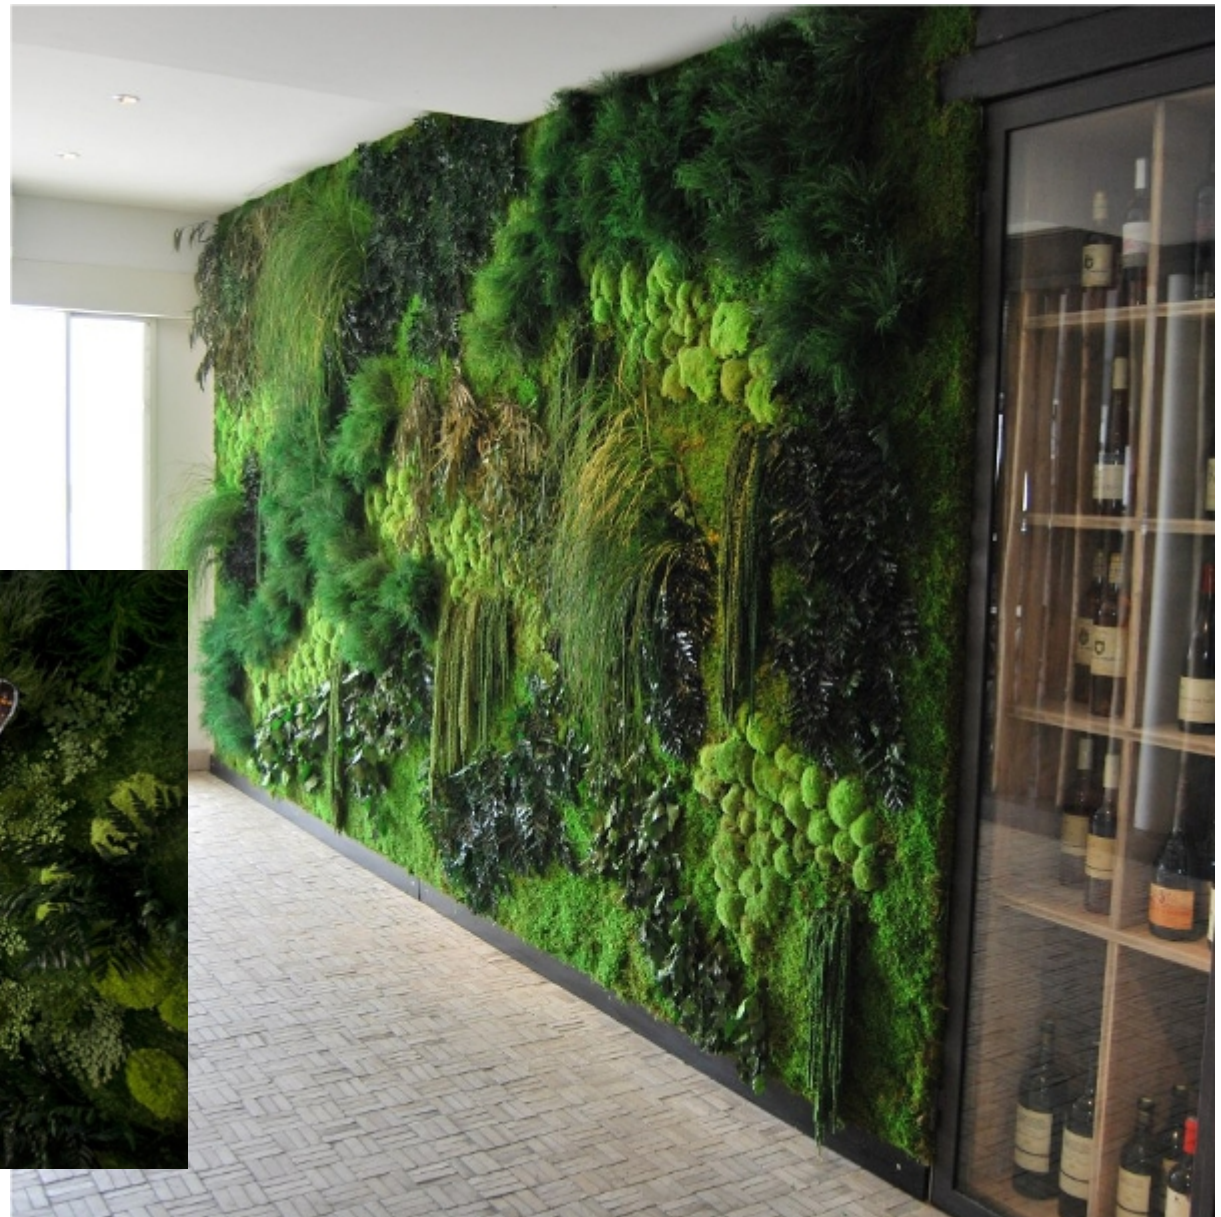

«Кочки» - зеленая стена из стабилизированного мха кочками

ВИДЫ СТЕН: «КОЧКИ»

Мох стабилизированный кочкообразный:

Уникальный материал для декорирования и создания объёмно-пространственных композиций, напоминающих природные ландшафты.

Может также применяться в качестве дополнительного акцентного материала при создании зеленой стены из разнообразных стабилизированных трав. Прост в креплении на поверхность.

Идеален для создания арт-объектов.

ВИДЫ СТЕН: «С ТРАВАМИ»

«С травами» - декорирование, предполагающее нанесение на «базовую» поверхность из мха пластами различных стабилизированных растений — листьев, трав, веток.

Очень эффектными при таком озеленении смотрятся: стабилизированные плющ хедера, папоротники, амарант, мох кочками.