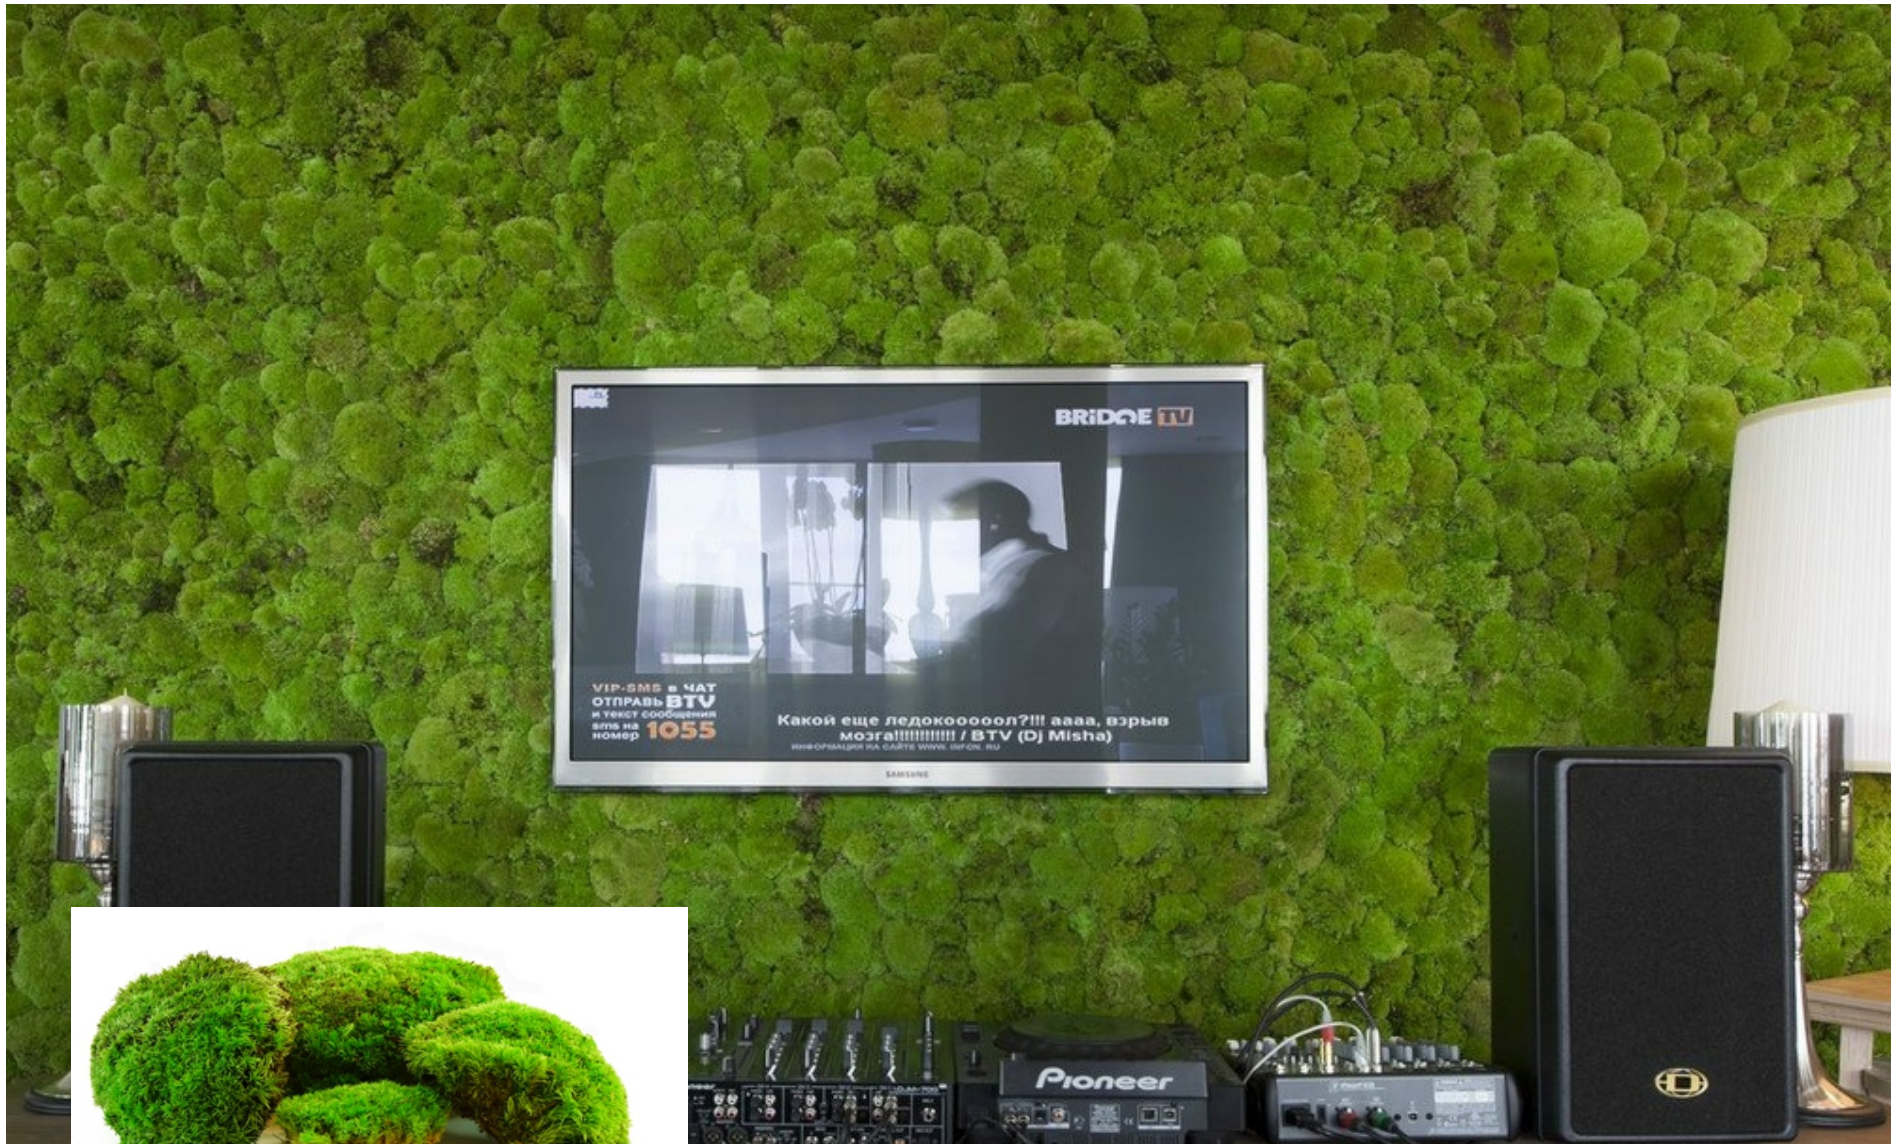

ВИДЫ СТЕН: «КОЧКИ»

«Кочки» - зеленая стена из стабилизированного мха кочками