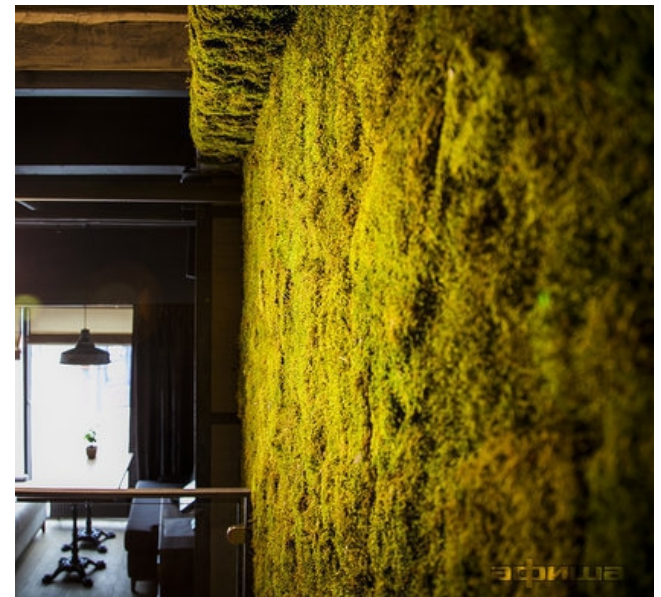

НАШИ КЛИЕНТЫ

Ресторан «ОХОТА НА ЛОБСТЕРА» (г. Москва) - проект от создателей ресторана сети «Руккола» - модный ресторан на Новом Арбате д. 17 украшен живой стеной из стабилизированного мха от компании "Особые цветы"! Общая площадь декорирования мхом составила 42 кв.м.