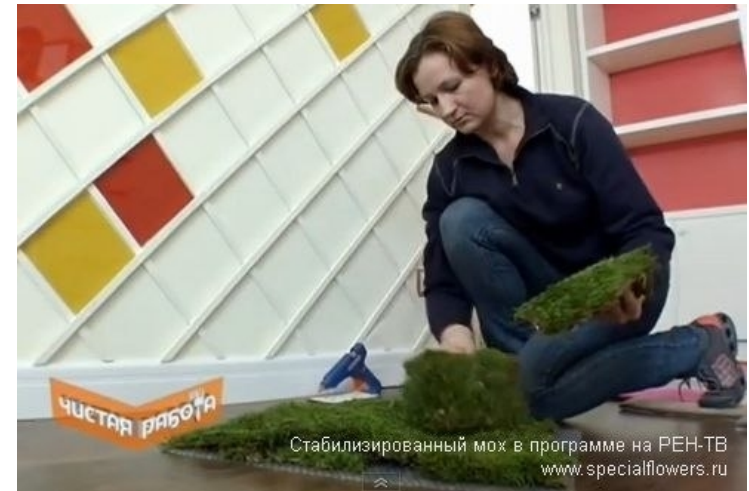

ВИДЫ СТЕН: «БАЗОВАЯ» СЕКРЕТЫ ПРОИЗВОДСТВА

При монтаже "на месте", на вертикальную поверхность в помещении клиента нами используется: джутовая сетка (при необходимости), строительный степлер, термоклей.

В данном случае, основой Зеленой стены станет гипсокартон, либо другой материал с хорошей адгезией. На стену, сверху, приклеиваем мох пластами с помощью термокля. Клей наносим по всему краю пласта из мха, чтобы в дальнейшем края на стыках не отгибались наружу.

При изготовлении стены в нашей мастерской и последующем ее монтаже **в помещении клиента** нами дополнительно используются фанерные листы (толщиной 6-10 мм).

В начале работы над проектом исходя из общих размеров пространства, в котором требуется разместить живую зеленую стену, мы изготавливаем фанерные листы нужного нам количества и размера.

В дальнейшем, при монтаже в помещении Заказчика отдельные части стены монтируются встык и закрепляются с помощью клея и саморезов. Стыки маскируются с помощью отдельных кусочков мха.